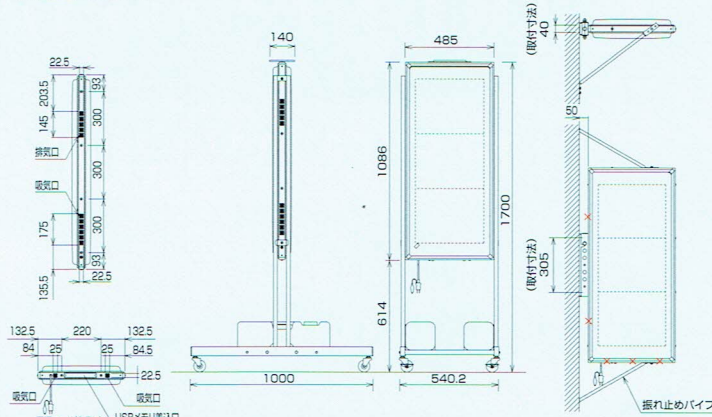

※吸排気口及びUSBメモリ差込口につきふさがらないでください。
製品の寸法には、ボルト・ビス等の突起物は含まれておりません。

仕様

タイプ	中型ワイドタイプ
型式(品番)	SSMQ132WW (両面)
文字数(16ドット時)	1文字×3段(タテヨコ切替可能)
ドットフォント(搭載フォント)	20×20ドット(2.4文字表示) 16×16ドット(3文字表示) 12×12ドット(4文字表示)
一文字サイズ	330×312(20×20ドットの場合)
表示画面サイズ	表示部:330×750mm 飾り部含む:幅417mm×高976mm
表示色	表示部:SMDスーパーホワイトLED 飾り部:カラーRGB3in1LED、白色パワーLED
外形寸法	1086×485×107mm
質量	14kg(電源ケーブル含む)
電源	AC100V 50/60Hz
定格消費電力	最大190W(平均76W)
通常時消費電力	最大100W(平均40W)
動作温湿度範囲	-10℃~+40℃ 湿度90%RH以下
付属入力装置	光リモコンユニット
オプション	架台:SS-SSTQ40
	ブラケット:SS-SSBM13
	USB延長ユニット:SS-SUBQ40
	リモコンUSB延長ユニット:SS-SRU40B
	ADSL屋外取納ボックス:SS-SMDDSL 製品本体に追加部品が必要となります。お問い合わせください。
	無線LANユニット
	外部接点入出力 製品本体に追加部品が必要となります。お問い合わせください。

※各仕様については、予告なく変更することがありますのでご了承ください。※架台には重しを載せてください。※製品の色は印刷物ですので、実際の色と異なって見える場合がございます。※画像はイメージ合成です。