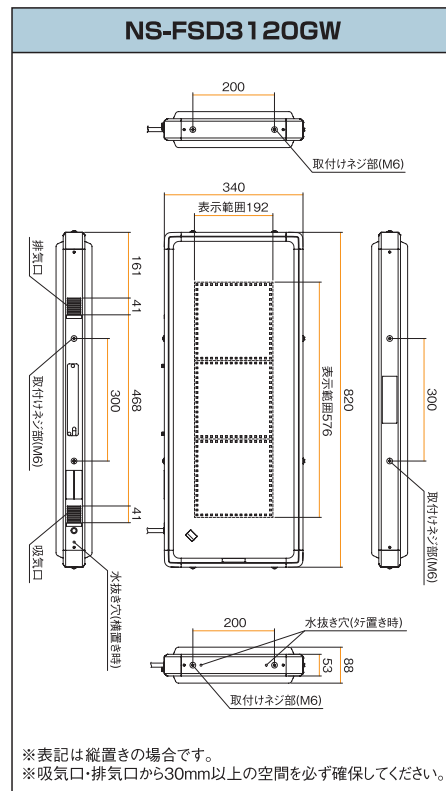

外観図(単位:mm)

■商品及び表示等の色はカタログと多少異なる場合がありますので、ご了承ください。
■本商品をご購入の際は、別途消費税が付加されますので、ご承知をお願いします。
また、本カタログは内容及び仕様の一部を予告なく変更することがありますので、ご了承ください。

注意

安全にお使いいただくために

ご使用前に取扱説明書をよくお読みの上、正しくお使いください。
表示された正しい電源・電圧でお使いください。
故障や漏電の場合、感電するおそれがあります。

株式会社 TBグループ

<http://www.tb-group.co.jp>

お問い合わせご相談は当社へどうぞ

担当